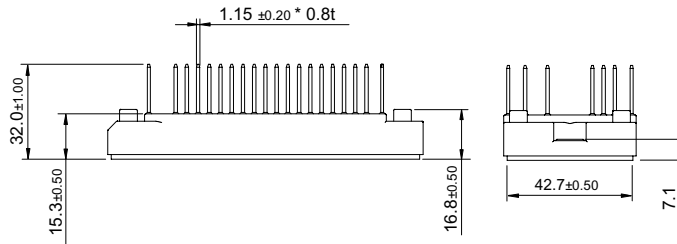

24PM-AA Package Dimensions

24PM-AA

- Pin Coordinate

Pin #No	Coordinate	
	x	y
1	0.0	0.0
2	-11.43	0.0
3	-22.86	0.0
4	-34.29	0.0
5	-45.72	0.0
6	-57.15	0.0
7	-66.27	5.71
8	-66.27	13.33
9	-66.27	28.57
10	-66.27	36.19
11	-41.91	41.90
12	-38.10	41.90
13	-30.48	41.90
14	-26.67	41.90
15	-19.05	41.90
16	-15.24	41.90
17	-7.62	41.90
18	-3.81	41.90
19	0.0	41.90
20	3.81	41.90
21	7.62	41.90
22	12.93	32.38
23	12.93	28.57
24	12.93	13.33

• datum pin : #1

• Pin Tilt : ±0.20

Dimensions in Millimeters

March 2003, Rev A