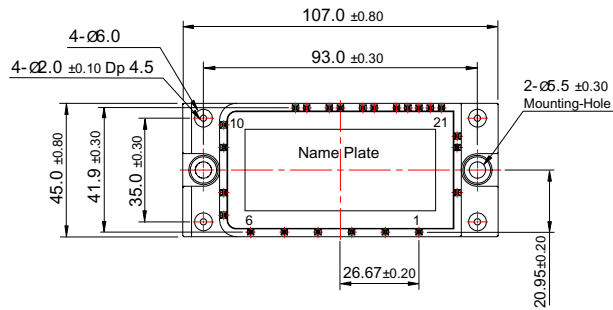

24PM-AA Package Dimensions

24PM-AA

- Pin Coordinate

Pin #No	Coordinate	
	x	y
1	0.0	0.0
2	-11.43	0.0
3	-22.86	0.0
4	-34.29	0.0
5	-45.72	0.0
6	-57.15	0.0
7	-66.27	5.71
8	-66.27	13.33
9	-66.27	28.57
10	-66.27	36.19
11	-41.91	41.90
12	-38.10	41.90
13	-30.48	41.90
14	-26.67	41.90
15	-19.05	41.90
16	-15.24	41.90
17	-7.62	41.90
18	-3.81	41.90
19	0.0	41.90
20	3.81	41.90
21	7.62	41.90
22	12.93	32.38
23	12.93	28.57
24	12.93	13.33

• datum pin : #1

• Pin Tilt : ±0.20

Dimensions in Millimeters

March 2003, Rev A